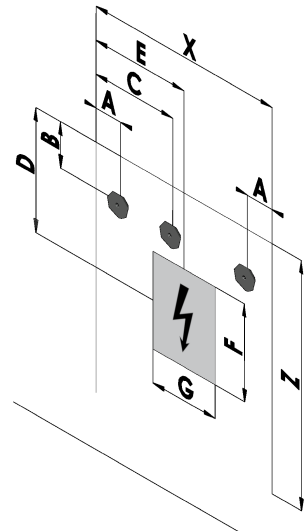

JESTY GA3OE 120

X: 0mm
Y: 0mm
Z: 0mm

X: 1200 mm
Y: 210 mm
Z: 767 mm

X 1200 mm
Z 767 mm
A 80 mm
B 150 mm
C 600 mm
D 1/2 Z
E 1/2 X
F 400 mm
G 300 mm
H mm
I mm
J mm

220V-240V~ ; 50Hz-60Hz ; max. 1000W ; IP44 ; 4000K