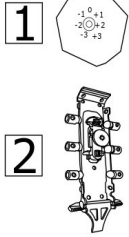

JESTY GA3OE 120

X: 0mm
Y: 0mm
Z: 0mm

X: 1200 mm
Y: 210 mm
Z: 767 mm

X 1200 mm
Z 767 mm
A 80 mm
B 150 mm
C 600 mm
D 1/2 Z
E 1/2 X
F 400 mm
G 300 mm
H mm
I mm
J mm

220V-240V~ ; 50Hz-60Hz ; max. 1000W ; IP44 ; 4000K