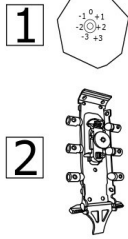

TORO GA2OE 100

X: 0mm
Y: 0mm
Z: 0mm

X 956 mm
Y 153 mm
Z 741 mm

X 956 mm
Z 741 mm
A 88 mm
B 120 mm
C mm
D 1/2 Z
E 1/2 X
F 500 mm
G 300 mm
H mm
I mm
J mm

220V-240V~ ; 50Hz-60Hz ; max. 500W ; IP44 ; 4000K

max. Kg Max. 50 Kg