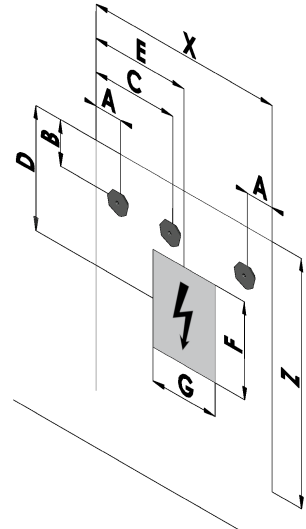

TORO GA2OE 100

X: 0mm
Y: 0mm
Z: 0mm

X 956 mm
Y 153 mm
Z 741 mm

X 956 mm
Z 741 mm
A 88 mm
B 120 mm
C mm
D 1/2 Z
E 1/2 X
F 500 mm
G 300 mm
H mm
I mm
J mm

220V-240V~ ; 50Hz-60Hz ; max. 500W ; IP44 ; 4000K

max. Kg Max. 50 Kg