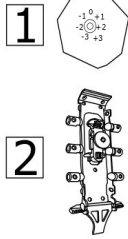

# TORO GA2OE 080

X: 0mm  
Y: 0mm  
Z: 0mm

X: 806 mm  
Y: 153 mm  
Z: 741 mm

X: 806 mm  
Z: 741 mm  
A: 88 mm  
B: 120 mm  
C: mm  
D: 1/2 Z  
E: 1/2 X  
F: 500 mm  
G: 300 mm  
H: mm  
I: mm  
J: mm

220V-240V~ ; 50Hz-60Hz ; max. 500W ; IP44 ; 4000K

max. Kg Max. 50 Kg