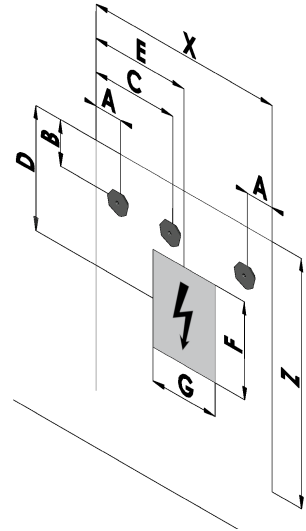

# TORO GA2OE 080

X: 0mm  
Y: 0mm  
Z: 0mm

X: 806 mm  
Y: 153 mm  
Z: 741 mm

X: 806 mm  
Z: 741 mm  
A: 88 mm  
B: 120 mm  
C: mm  
D: 1/2 Z  
E: 1/2 X  
F: 500 mm  
G: 300 mm  
H: mm  
I: mm  
J: mm

220V-240V~ ; 50Hz-60Hz ; max. 500W ; IP44 ; 4000K